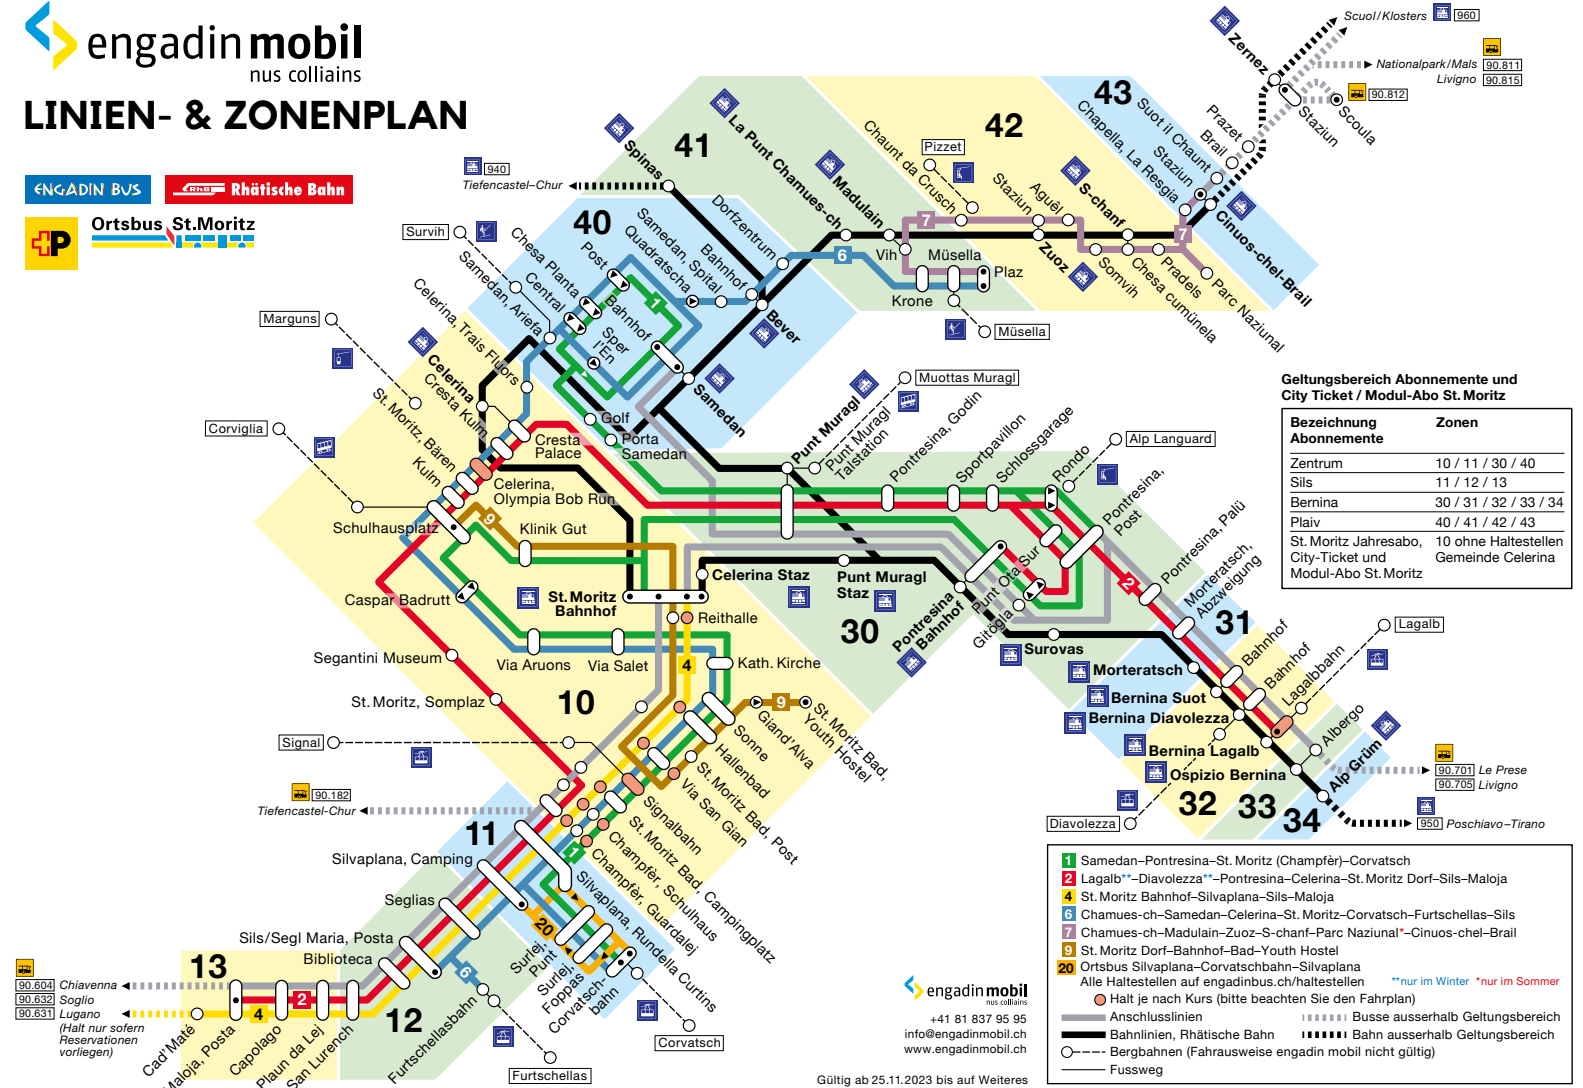

engadin mobil wishes you a pleasant stay in the region Engadin St. Moritz.

engadin mobil vous souhaite un bon séjour dans la région Engadin St. Moritz.

To the online timetable / vers l'horaire en ligne

engadinbus.ch/online-fahrplan

engadin mobil nus collians

LINIEN- & ZONENPLAN

Geltungsbereich Abonnemente und City Ticket / Modul-Abo St. Moritz

Bezeichnung Abonnemente	Zonen
Zentrum	10 / 11 / 30 / 40
Sils	11 / 12 / 13
Bernina	30 / 31 / 32 / 33 / 34
Plaiv	40 / 41 / 42 / 43
St. Moritz Jahresabo, City-Ticket und Modul-Abo St. Moritz	10 ohne Haltestellen Gemeinde Celerina

- 1 Samedan-Pontresina-St. Moritz (Champfèr)-Corvatsch
 - 2 Lagalb*-Diavolezza*-Pontresina-Celerina-St. Moritz Dorf-Sils-Maloja
 - 4 St. Moritz Bahnhof-Silvaplana-Sils-Maloja
 - 6 Chamues-ch-Samedan-Celerina-St. Moritz-Corvatsch-Furtschellas-Sils
 - 7 Chamues-ch-Madulain-Zuoz-S-chanf-Parc Naziunal*-Cinuos-chel-Brail
 - 9 St. Moritz Dorf-Bahnhof-Bad-Youth Hostel
 - 20 Ortsbus Silvaplana-Corvatschbahn-Silvaplana
- Alle Haltestellen auf engadinbus.ch/haltestellen *nur im Winter *nur im Sommer
- Halt je nach Kurs (bitte beachten Sie den Fahrplan)
 - Anschlusslinien
 - Busse ausserhalb Geltungsbereich
 - Bahnlinien, Rätische Bahn
 - Bahn ausserhalb Geltungsbereich
 - - - - Bergbahnen (Fahrausweise engadin mobil nicht gültig)
 - Fussweg